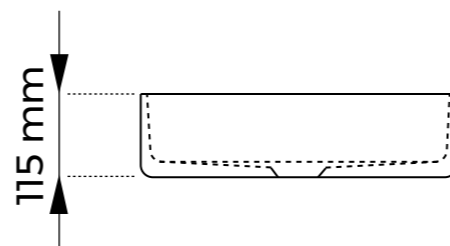

## CARACTERÍSTICAS

Peso **7,4 kg**

Volumen **0.06 m<sup>3</sup>**

Este lavabo no incluye grifería

### PLANO Y MEDIDAS

Medidas en mm

	R	Ø	Z
Medidas	19,5	39	11,5

Medidas en cm