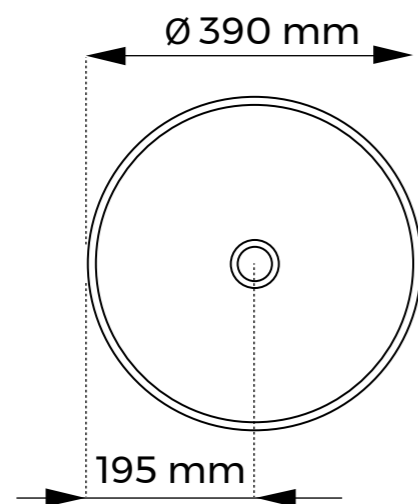

## CARACTERÍSTICAS

Peso **7,4 kg**

Volumen **0.06 m<sup>3</sup>**

Este lavabo no incluye grifería

### PLANO Y MEDIDAS

Medidas en mm

	R	Ø	Z
Medidas	19,5	39	11,5

Medidas en cm