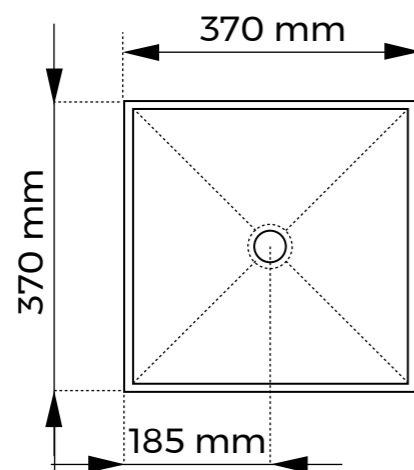

WENDY

CARACTERÍSTICAS

Peso **7,5 kg**

Volumen **0.06 m³**

Este lavabo no incluye grifería

ACABADOS

- Brillo
- Mate

PLANO Y MEDIDAS

Medidas en mm

	X	Y	Z
Medidas	37	37	12

Medidas en cm