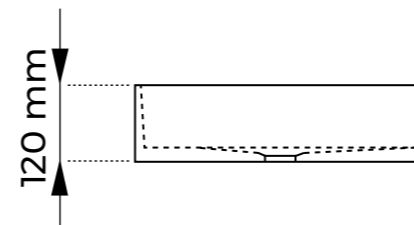

WENDY

CARACTERÍSTICAS

Peso **7,5 kg**

Volumen **0.06 m³**

Este lavabo no incluye grifería

ACABADOS

- Brillo
- Mate

PLANO Y MEDIDAS

Medidas en mm

	X	Y	Z
Medidas	37	37	12

Medidas en cm