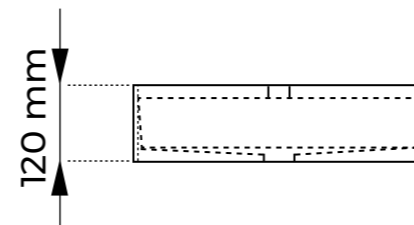

GLADIS

CARACTERÍSTICAS

Peso **9 kg**

Volumen **0.06 m³**

Este lavabo no incluye grifería

ACABADOS

- Brillo
- Mate

PLANO Y MEDIDAS

Medidas en mm

	X	Y	Z
Medidas	45	45	12

Medidas en cm