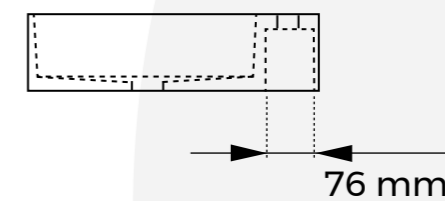

GLADIS

CARACTERÍSTICAS

Peso **9 kg**

Volumen **0.06 m³**

Este lavabo no incluye grifería

ACABADOS

- Brillo
- Mate

PLANO Y MEDIDAS

Medidas en mm

	X	Y	Z
Medidas	45	45	12

Medidas en cm