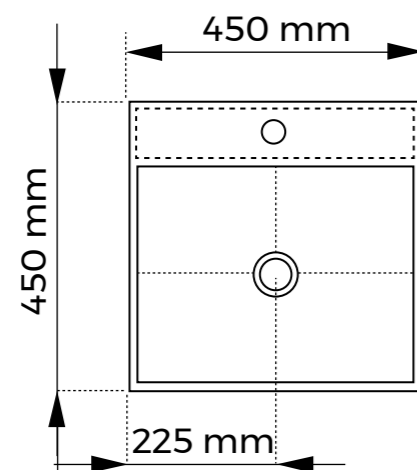

GLADIS

CARACTERÍSTICAS

Peso **9 kg**

Volumen **0.06 m³**

Este lavabo no incluye grifería

ACABADOS

- Brillo
- Mate

PLANO Y MEDIDAS

Medidas en mm

	X	Y	Z
Medidas	45	45	12

Medidas en cm