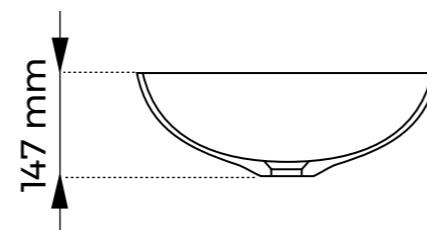

ELVIA

CARACTERÍSTICAS

Peso **5 kg**

Volumen **0.06 m³**

Este lavabo no incluye grifería

ACABADOS

-  Brillo
-  Mate

PLANO Y MEDIDAS

Medidas en mm

	R	Ø	Z
Medidas	19,5	39	14,7

Medidas en cm