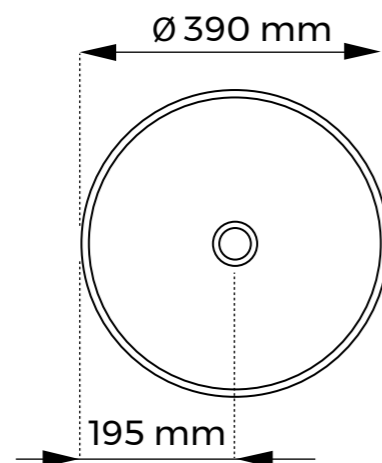

ELVIA

CARACTERÍSTICAS

Peso **5 kg**

Volumen **0.06 m³**

Este lavabo no incluye grifería

ACABADOS

-  Brillo
-  Mate

PLANO Y MEDIDAS

Medidas en mm

	R	Ø	Z
Medidas	19,5	39	14,7

Medidas en cm