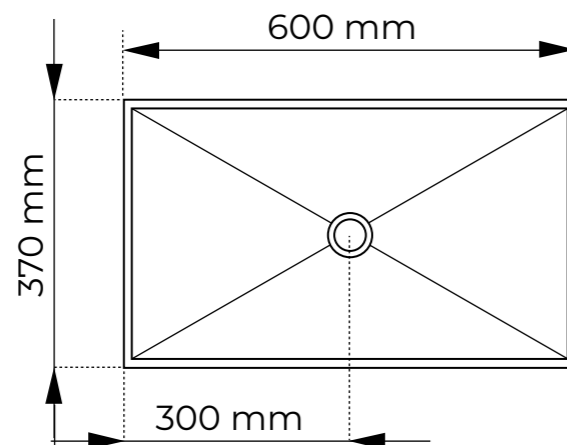

## CARACTERÍSTICAS

Peso **11 kg**

Volumen **0.56 m<sup>3</sup>**

Este lavabo no incluye grifería

### PLANO Y MEDIDAS

Medidas en mm

	X	Y	Z
SENO	60	37	12

Medidas en cm