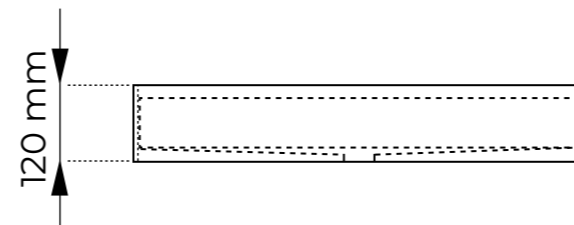

## CARACTERÍSTICAS

Peso **11 kg**

Volumen **0.56 m<sup>3</sup>**

Este lavabo no incluye grifería

### PLANO Y MEDIDAS

Medidas en mm

	X	Y	Z
SENO	60	37	12

Medidas en cm