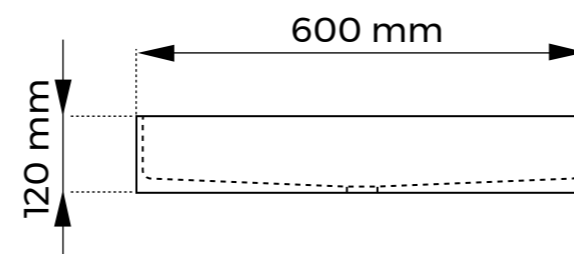

## CARACTERÍSTICAS

Peso 10 kg

Volumen 0.56 m<sup>3</sup>

Este lavabo no incluye grifería

### PLANO Y MEDIDAS

Medidas en mm

### Medidas

X	Y	Z
60	38	12

Medidas en cm