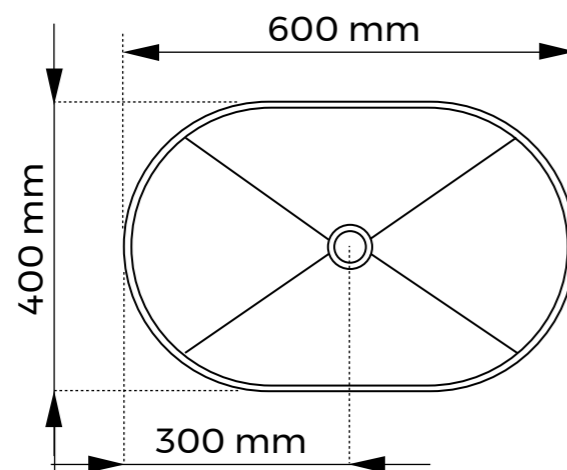

## CARACTERÍSTICAS

Peso 10 kg

Volumen 0.56 m<sup>3</sup>

Este lavabo no incluye grifería

### PLANO Y MEDIDAS

Medidas en mm

### Medidas

X	Y	Z
60	38	12

Medidas en cm