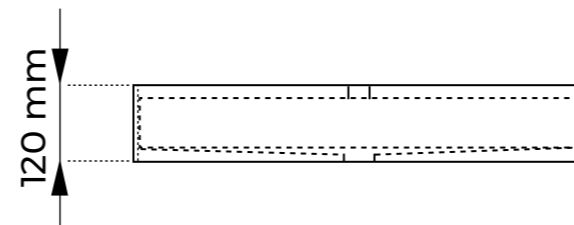

KELLY

CARACTERÍSTICAS

Peso 11,7 kg

Volumen 0.56 m³

Este lavabo no incluye grifería

ACABADOS

- Brillo
- Mate

PLANO Y MEDIDAS

Medidas en mm

	X	Y	Z
SENO	60	40	12

Medidas en cm