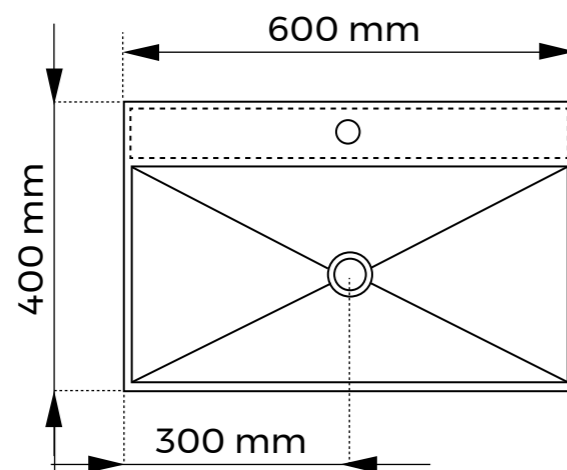

KELLY

CARACTERÍSTICAS

Peso 11,7 kg

Volumen 0.56 m³

Este lavabo no incluye grifería

ACABADOS

- Brillo
- Mate

PLANO Y MEDIDAS

Medidas en mm

	X	Y	Z
SENO	60	40	12

Medidas en cm