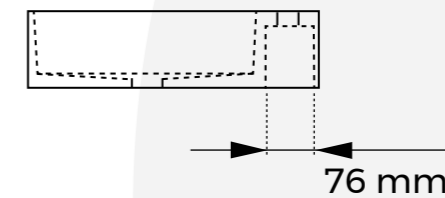

KELLY

CARACTERÍSTICAS

Peso 11,7 kg

Volumen 0.56 m³

Este lavabo no incluye grifería

ACABADOS

- Brillo
- Mate

PLANO Y MEDIDAS

Medidas en mm

	X	Y	Z
SENO	60	40	12

Medidas en cm