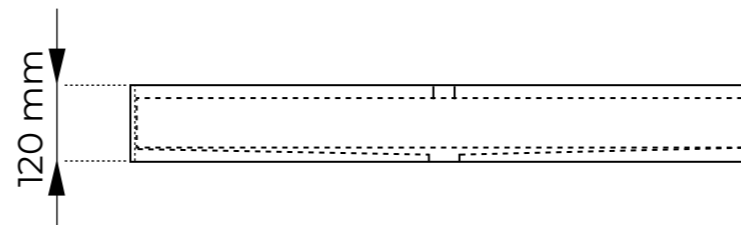

MURIEL

CARACTERÍSTICAS

Peso **20 kg**

Volumen **0.1 m³**

Este lavabo no incluye grifería

ACABADOS

- Brillo
- Mate

PLANO Y MEDIDAS

Medidas en mm

	X	Y	Z
Medidas	100	46	12

Medidas en cm