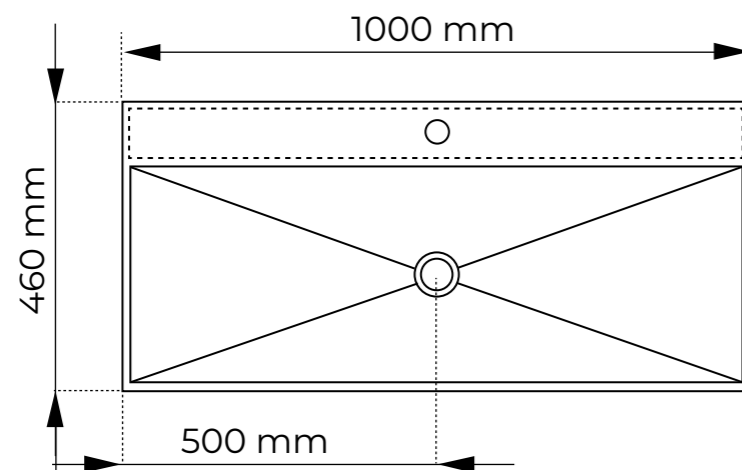

MURIEL

CARACTERÍSTICAS

Peso **20 kg**

Volumen **0.1 m³**

Este lavabo no incluye grifería

ACABADOS

- Brillo
- Mate

PLANO Y MEDIDAS

Medidas en mm

	X	Y	Z
Medidas	100	46	12

Medidas en cm