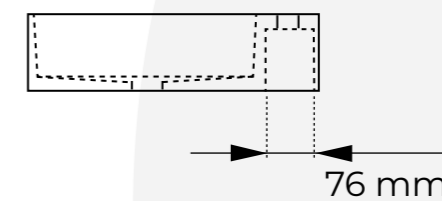

MURIEL

CARACTERÍSTICAS

Peso **20 kg**

Volumen **0.1 m³**

Este lavabo no incluye grifería

ACABADOS

- Brillo
- Mate

PLANO Y MEDIDAS

Medidas en mm

	X	Y	Z
Medidas	100	46	12

Medidas en cm