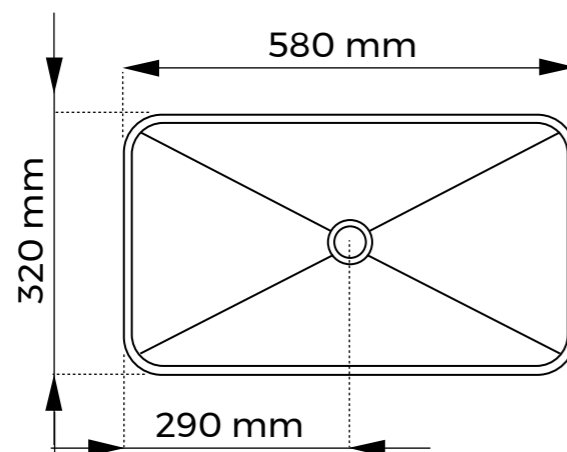

YILDA

CARACTERÍSTICAS

Peso 20 kg

Volumen 0.1 m³

Lavabo semiencastrado

Este lavabo no incluye grifería

ACABADOS

- Brillo
- Mate

PLANO Y MEDIDAS

Medidas en mm

	X	Y	Z
SENO	58	32	13

Medidas en cm