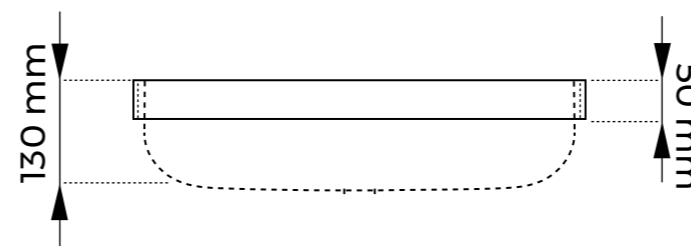

YILDA

CARACTERÍSTICAS

Peso 20 kg

Volumen 0.1 m³

Lavabo semiencastrado

Este lavabo no incluye grifería

ACABADOS

- Brillo
- Mate

PLANO Y MEDIDAS

Medidas en mm

	X	Y	Z
SENO	58	32	13

Medidas en cm